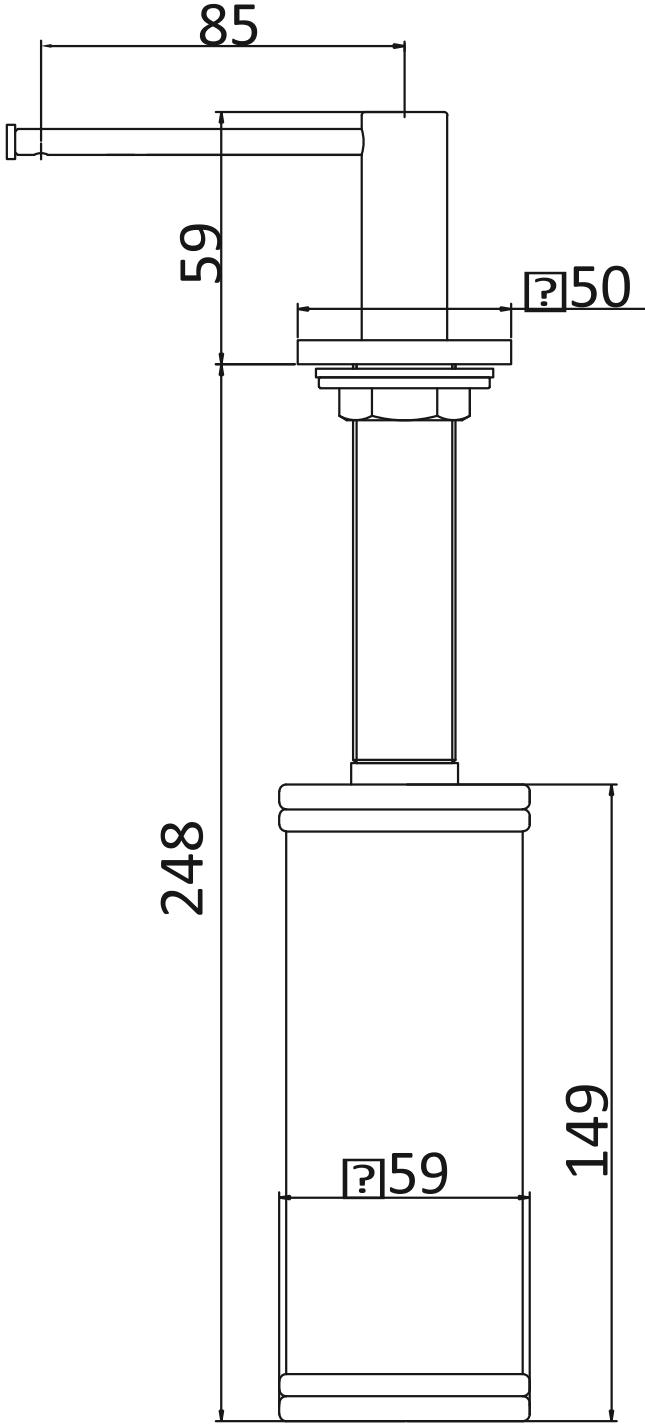

DISP INOX

Tilpne ~ 390ml